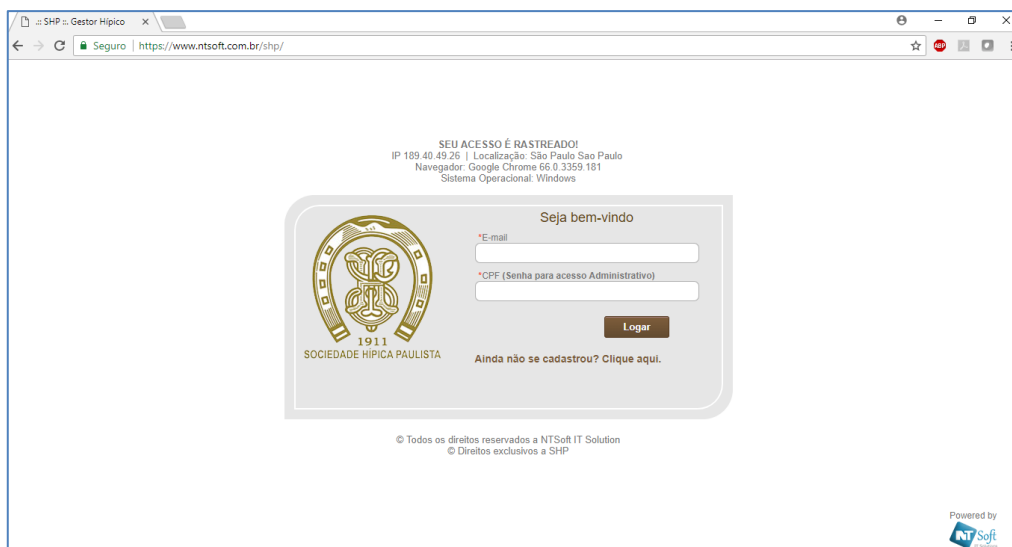

Olá, bem vindo(a)!

Siga os passos abaixo para acessar o sistema de Torneios da SHP:

**Atleta Sócio/Aluno:** digite seu e-mail que consta no cadastro da SHP e seu CPF (apenas números), clique em Logar.

**Atleta Não Sócio:** se você já tem cadastro, digite seu e-mail e número do CPF (apenas números). Se você ainda não é cadastrado, clique no botão “Clique Aqui”.

Preencha os seus dados para efetivar seu cadastro e clique em “Gravar”.

✓ Registro Gravado com Sucesso! Efetue o Login

Pronto, agora é só acessar sistema e prosseguir sua inscrição. Não será necessário efetuar seu cadastro novamente para inscrição em torneios da SHP.